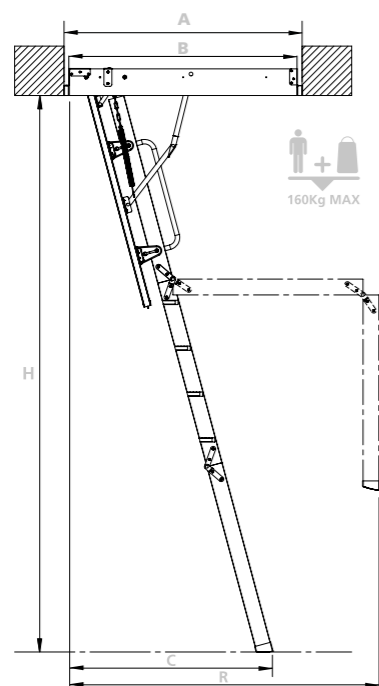

Kenmerken

- Flick-Fit Installatie - Voorgemonteerde bevestigingsbeugels voor installatie van onderaf
- Kaderdichting rondom bak voorkomt warmteverlies
- Standaard voorzien van een voorgemonteerde leuning
- 36mm dik geïsoleerd wit luik met een U-waarde van 1.1w/m2k*
- Geïntegreerde sluiting
- Uniek verwijderbare ladder - daardoor eenvoudig door één persoon te installeren
- Antislip traptreden
- Voorzien van Zwaluwstaartverbinding
- Voorzien van antikras beschermdoppen
- Alle Keylite zoldertrappen hebben een prima luchtdichtheidsclassificatie

3 Delige Ladders

4 Delige Ladders

Productcode	KYL 01	KYL 02	KYL 03	KYL 04	KYL 04A	KYL 05	KYL 06	KYL 07	KYL 07A	KYL 08	KYL 09	KYL 11	KYL 13
A Sparingmaat (mm)	550x1000	550x1200	550x1200	600x1000	600x1100	600x1200	600x1200	700x1000	700x1100	700x1200	700x1200	700x1300	700x1400
B Buitenwerkse bakmaat (mm)	530x940	530x1140	530x1140	580x940	580x1040	580x1140	580x1140	680x940	680x1040	680x1140	680x1140	680x1240	680x1340
Aantal delen	4	3	4	4	4	3	4	4	4	3	4	3	3
C (mm)	1025	1025	1145	1025	1025	1025	1145	1025	1025	1025	1145	1025	1300
R (mm)	1300	1565	1605	1300	1300	1565	1605	1300	1300	1565	1605	1565	1565
H (mm)	2800	2800	3200	2800	2800	2800	3200	2800	2800	2800	3200	2800	2800