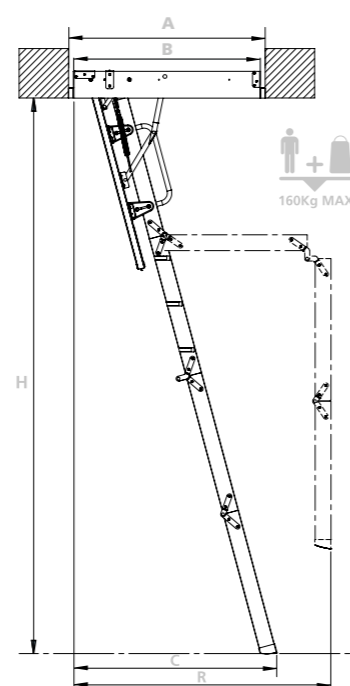

3 Delige Ladders

4 Delige Ladders

Productcode	KYL 01	KYL 02	KYL 03	KYL 04	KYL 04A	KYL 05	KYL 06	KYL 07	KYL 07A	KYL 08	KYL 09	KYL 11	KYL 13
A Sparingmaat (mm)	550x1000	550x1200	550x1200	600x1000	600x1100	600x1200	600x1200	700x1000	700x1100	700x1200	700x1200	700x1300	700x1400
B Buitenwerkse bakmaat (mm)	530x940	530x1140	530x1140	580x940	580x1040	580x1140	580x1140	680x940	680x1040	680x1140	680x1140	680x1240	680x1340
Aantal delen	4	3	4	4	4	3	4	4	4	3	4	3	3
C (mm)	1025	1025	1145	1025	1025	1025	1145	1025	1025	1025	1145	1025	1300
R (mm)	1300	1565	1605	1300	1300	1565	1605	1300	1300	1565	1605	1565	1565
H (mm)	2800	2800	3200	2800	2800	2800	3200	2800	2800	2800	3200	2800	2800